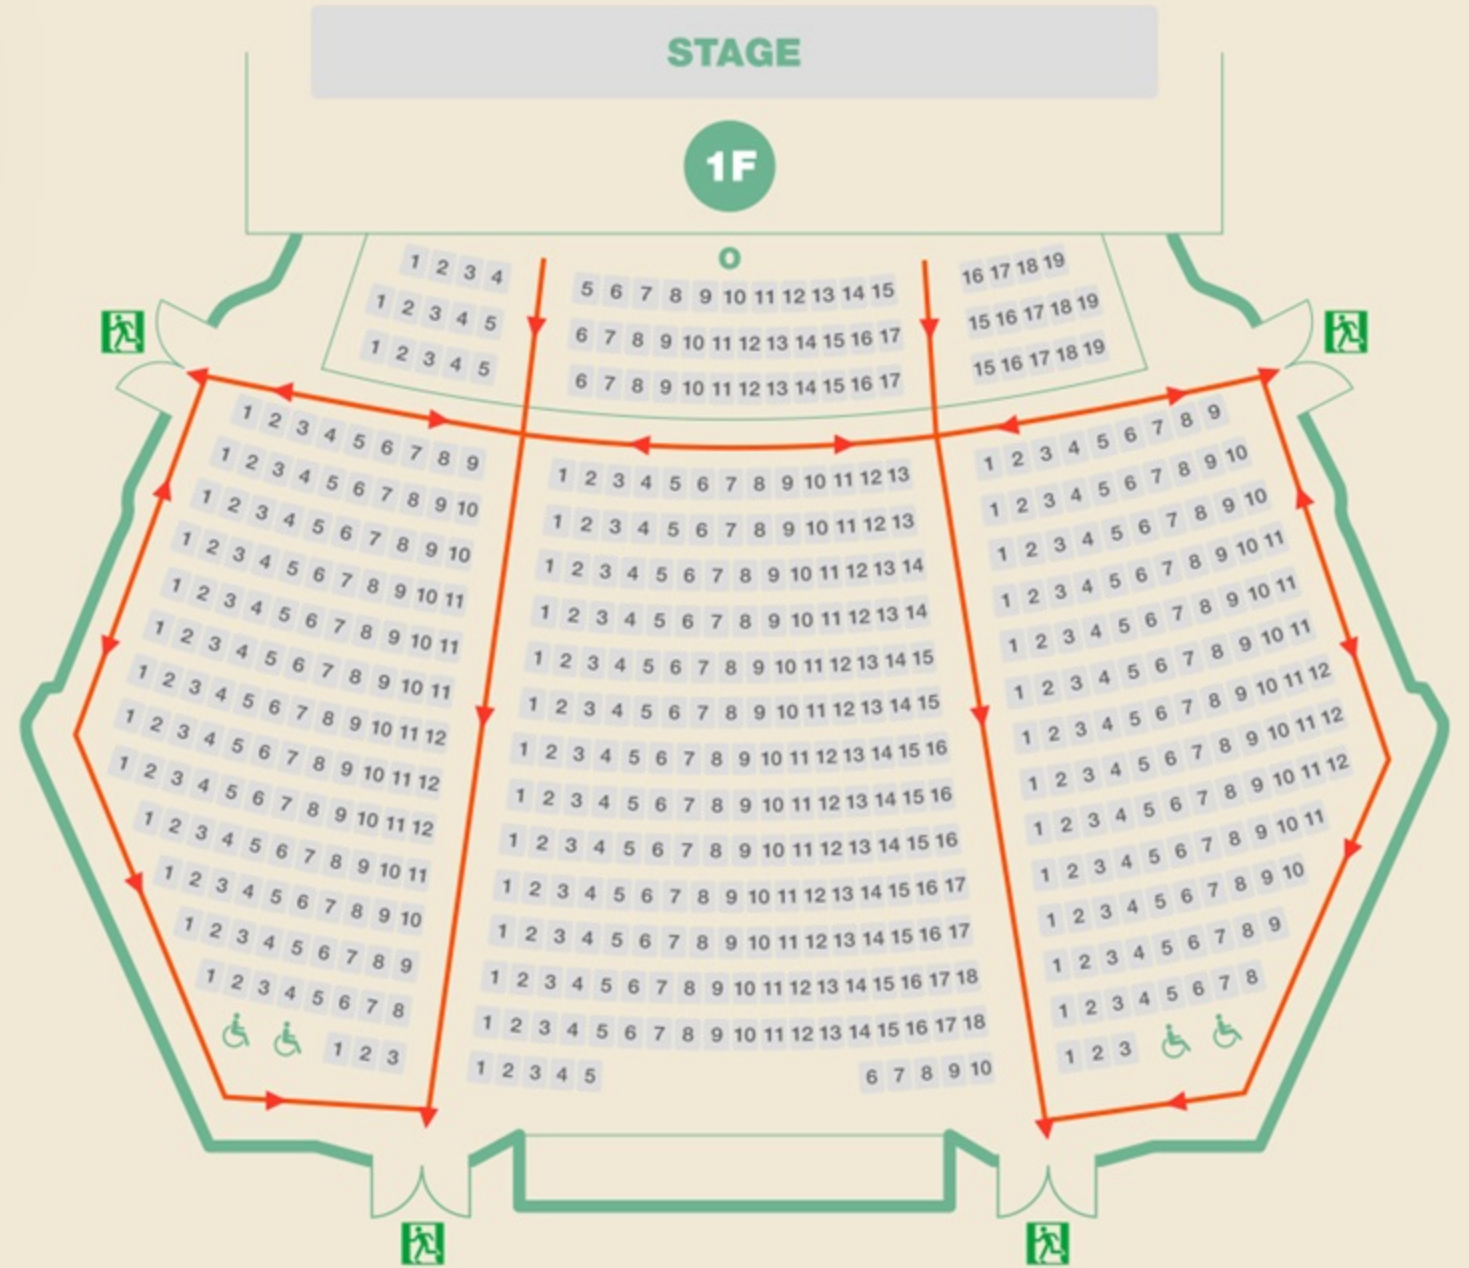

# 비상시 공연장 대피 안내

비상시에 대비하여  
공연장 내부 비상구(🚪) 위치를  
반드시 확인하시고,  
비상시 안내원의 안내에 따라  
침착하게 대피하여 주십시오.