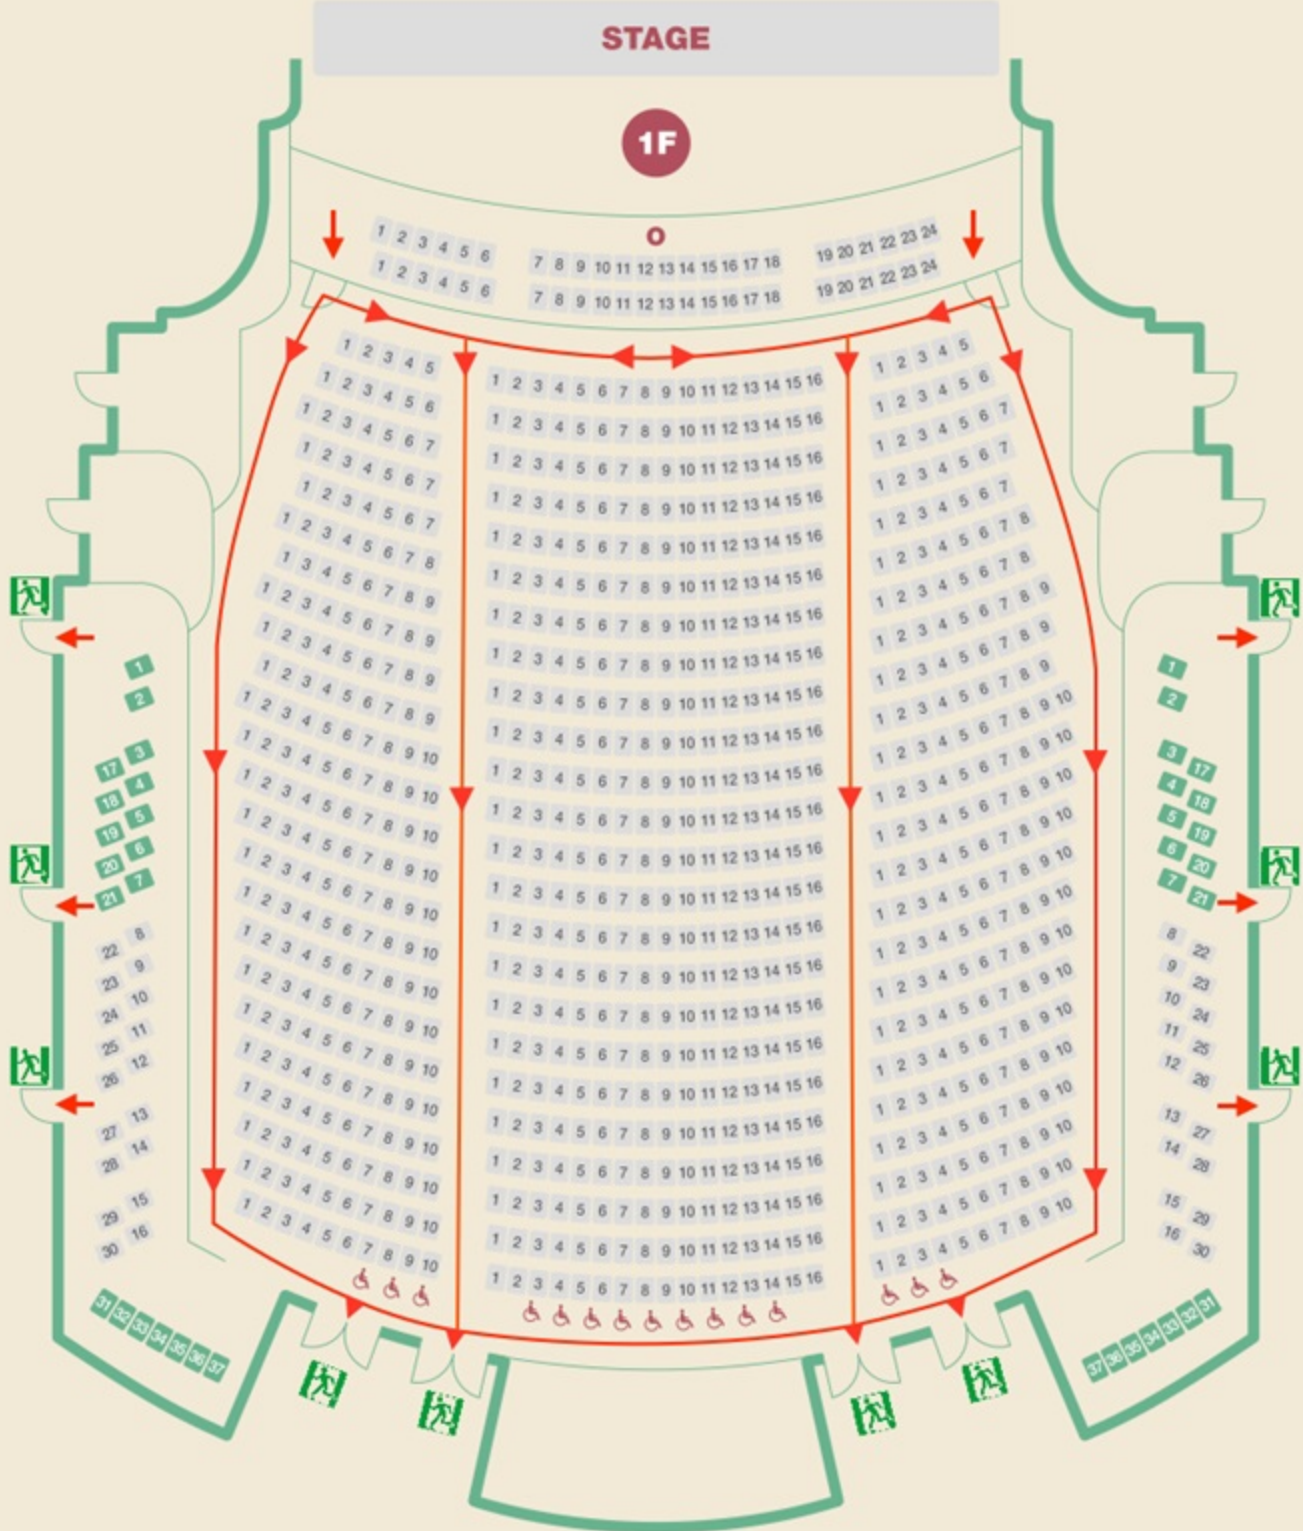

비상시 공연장 대피 안내

비상시에 대비하여
공연장 내부 비상구(🚪) 위치를
반드시 확인하시고,
비상시 안내원의 안내에 따라
침착하게 대피하여 주십시오.

비상시 공연장 대피 안내

비상시에 대비하여
공연장 내부 비상구(🚪) 위치를
반드시 확인하시고,
비상시 안내원의 안내에 따라
침착하게 대피하여 주십시오.